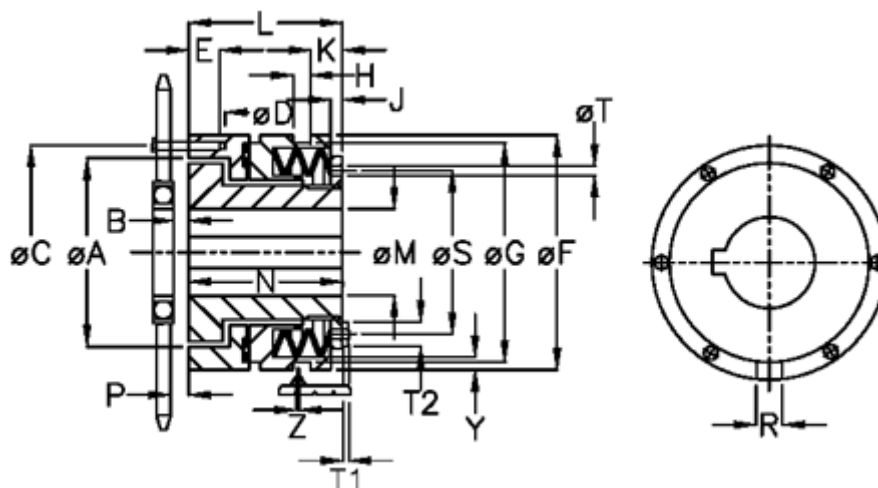

Varenummer: 46936512
 Beskrivelse: Sikkerhedskobling Synchron A 65 M

Mål

A = 120.5	J = 12.0	S = 129
B = 6.5	K = 33.0	T = 7
C = 155	L = 113.5	T1 = 5.5
D = 6xM12	M max = 65	T2 = 13
E = 17.0	M min = 30	Tallerkenfjeder montering = 5x1M
F = 176	N = 107.0	Tallerkenfjeder udførelse = M - medium
G = 170.0	P = 4.6	Y = 2
H = 9	R = 14	Z = 0.1